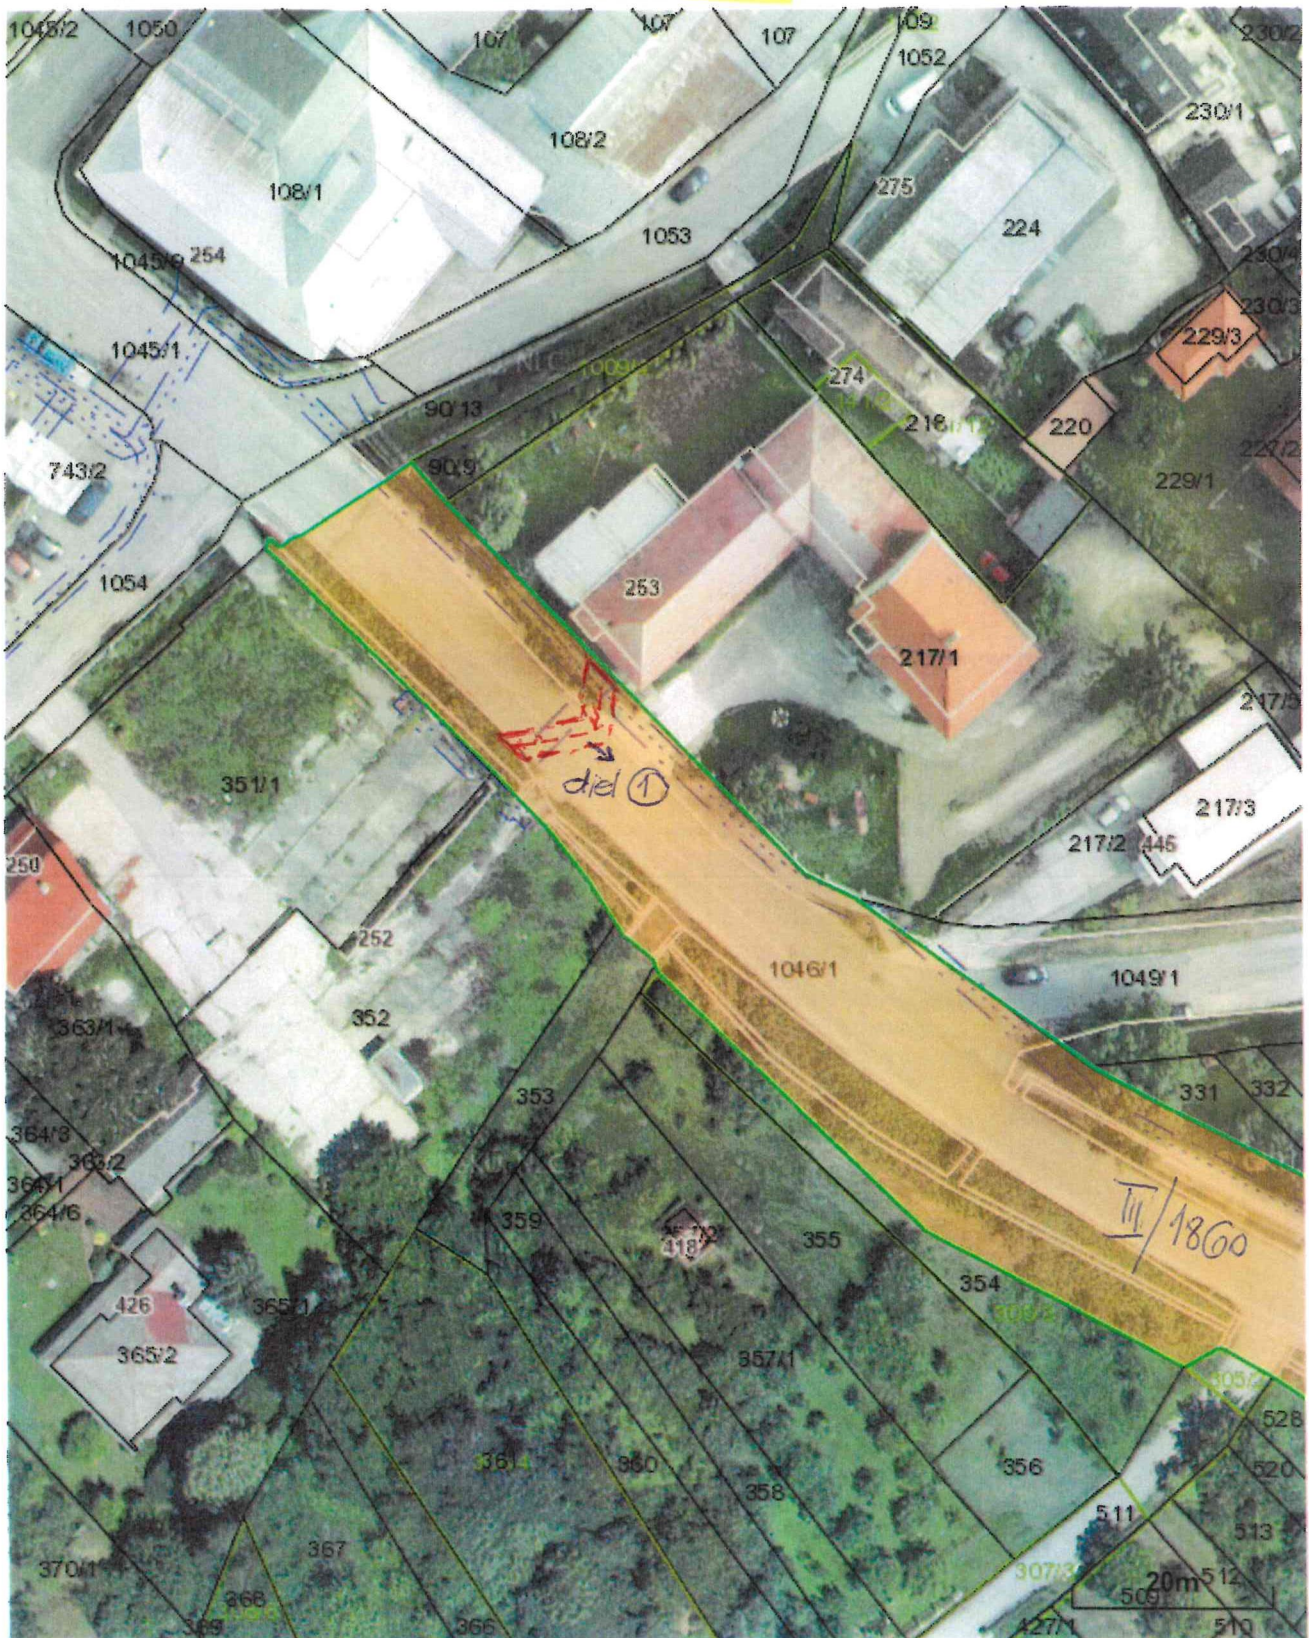

Parcela registra C, 1046/1

Trenčiansky > Trenčín > Trenčianske Jastrabie > k.ú. Trenčianske Jastrabie

diel č. ①

Vytlačené z aplikácie [Mapový klient ZBGIS](#). Nepoužiteľné na právne úkony.

(1/2)

Meranie a grafické znázornenie je len informatívne a je nepoužiteľné na vytýčenie hraníc pozemkov a osadenie stavieb na pozemky

Vytýčenie hraníc pozemkov a osadenie stavieb na pozemky môže vykonať len odborne spôsobilá osoba.